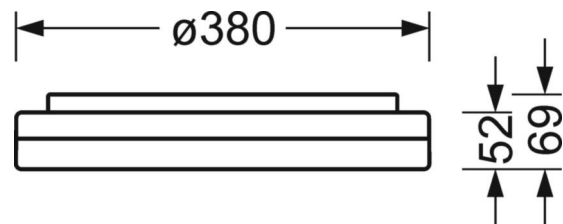

Оптика

Оснастка	LED, цветопередача/оттенок света CRI ≥ 80 / 4000K
Допуск для координаты цветности (MacAdam)	5SDCM
Номинальный световой поток	2903lm
Срок службы LED	50000h L80/B10 (Tq 35°C)
светоотдача светильников	129lm/W
UGR поп./вдоль	23.0 / 23.1

DEEP-LINK

<https://www.regiolum.de/ru/article/21906016680>

Ссылка	LED 2900lm 840
ηLB	100 %
Φ ↓/↑	85 % / 15 %
UGR поп./вдоль	23.0 / 23.1

Механика

цвет корпуса	белый цвет, подобен RAL 9003
размеры (LxWxH/DxH)	380mm x 69mm
вес (нетто)	1.88kg
Cable entry KE	см. Руководство по монтажу
Вид монтажа	Потолочная одиночная установка, установка отдельных светильников на подвесе, установка на стене

размеры

H	69 mm	Высота
D	380 mm	Диаметр
A1	208 mm	Расстояние между точками крепежа при одиночной установке
A1 alternativ	180 mm	Расстояние между точками крепежа при одиночной установк