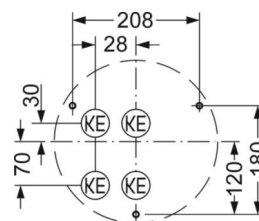

Оптика

Оснастка	LED, цветопередача/оттенок света CRI ≥ 80 / 4000K
Допуск для координаты цветности (MacAdam)	5SDCM
Номинальный световой поток	2903lm
Срок службы LED	50000h L80/B10 (Tq 35°C)
светоотдача светильников	129lm/W
UGR поп./вдоль	23.0 / 23.1

DEEP-LINK

<https://www.regiolum.de/ru/article/21906016680>

Ссылка	LED 2900lm 840
ηLB	100 %
Φ ↓/↑	85 % / 15 %
UGR поп./вдоль	23.0 / 23.1

Механика

цвет корпуса	белый цвет, подобен RAL 9003
размеры (LxWxH/DxH)	380mm x 69mm
вес (нетто)	1.88kg
Cable entry KE	см. Руководство по монтажу
Вид монтажа	Потолочная одиночная установка, установка отдельных светильников на подвесе, установка на стене

размеры

H	69 mm	Высота
D	380 mm	Диаметр
A1	208 mm	Расстояние между точками крепежа при одиночной установке
A1 alternativ	180 mm	Расстояние между точками крепежа при одиночной установк